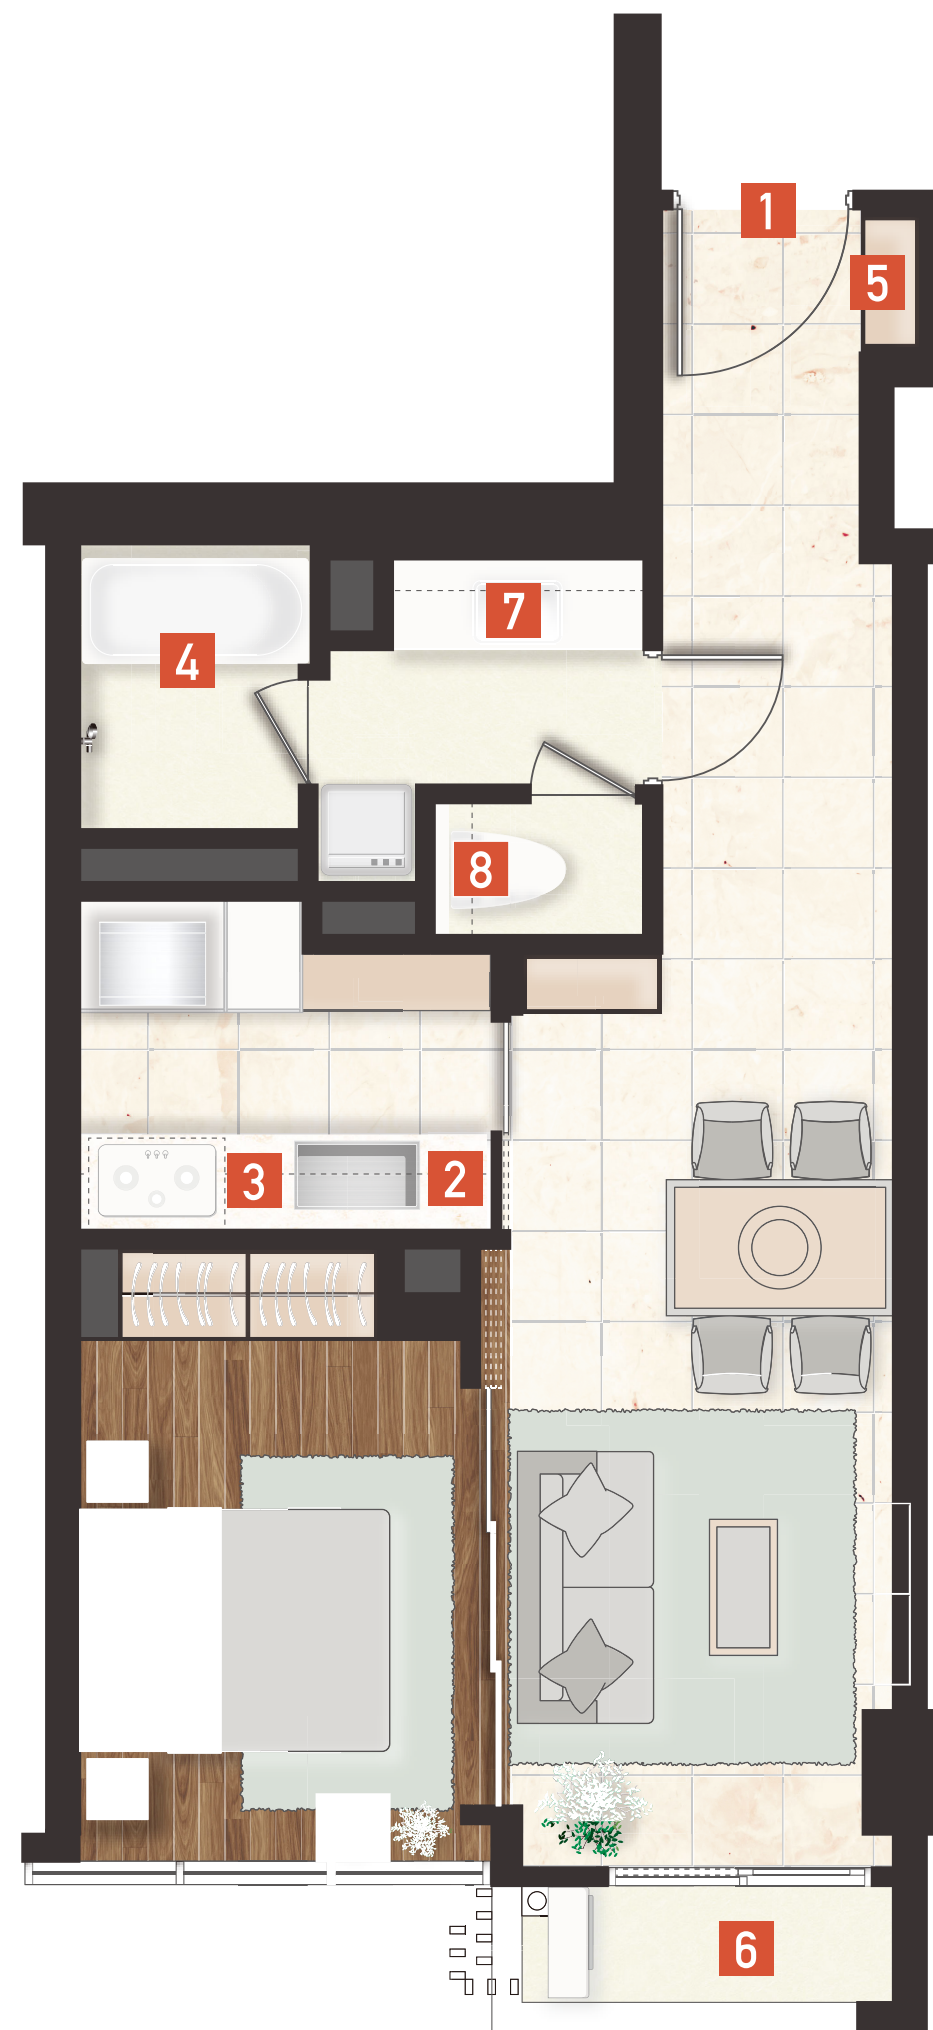

1BED TYPE

54m² (Net)

1 入居者しかアクセスできない
三菱のダブルプライベートリフト **Point!**

2 **Point!**
荷物で両手が塞がっていても
開閉可能なノンキーシステム

3 **Point!**
大型のワンキッチンシンク

4 **Point!**
水道水を直接飲料できる
トクラスの浄水器

5 **Point!**
浴室とトイレが分離された
日本式の洗い場付浴室

Panasonicエンジニア常駐による
“24時間”対応 (Panasonic家電に対応可) **Point!**

6 玄関収納

7 大型パントリー

8 大型ウォークインクローゼット

■他のタイプのお部屋も取り揃えております。詳しくはお問い合わせください。

※掲載の写真は一部イメージであり実際とは異なります。

× 閉じる