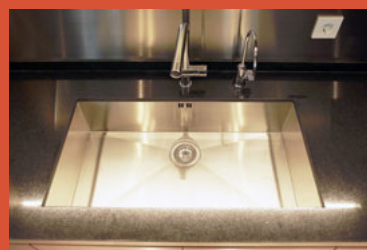

1BED TYPE

54m² (Net)

1 入居者しかアクセスできない
三菱のダブルプライベートリフト **Point!**

2 **Point!**
荷物で両手が塞がっていても
開閉可能なノンキーシステム

3 **Point!**
大型のワンキッチンシンク

4 **Point!**
水道水を直接飲料できる
トクラスの浄水器

5 **Point!**
浴室とトイレが分離された
日本式の洗い場付浴室

Panasonicエンジニア常駐による
“24時間”対応 (Panasonic家電に対応可) **Point!**